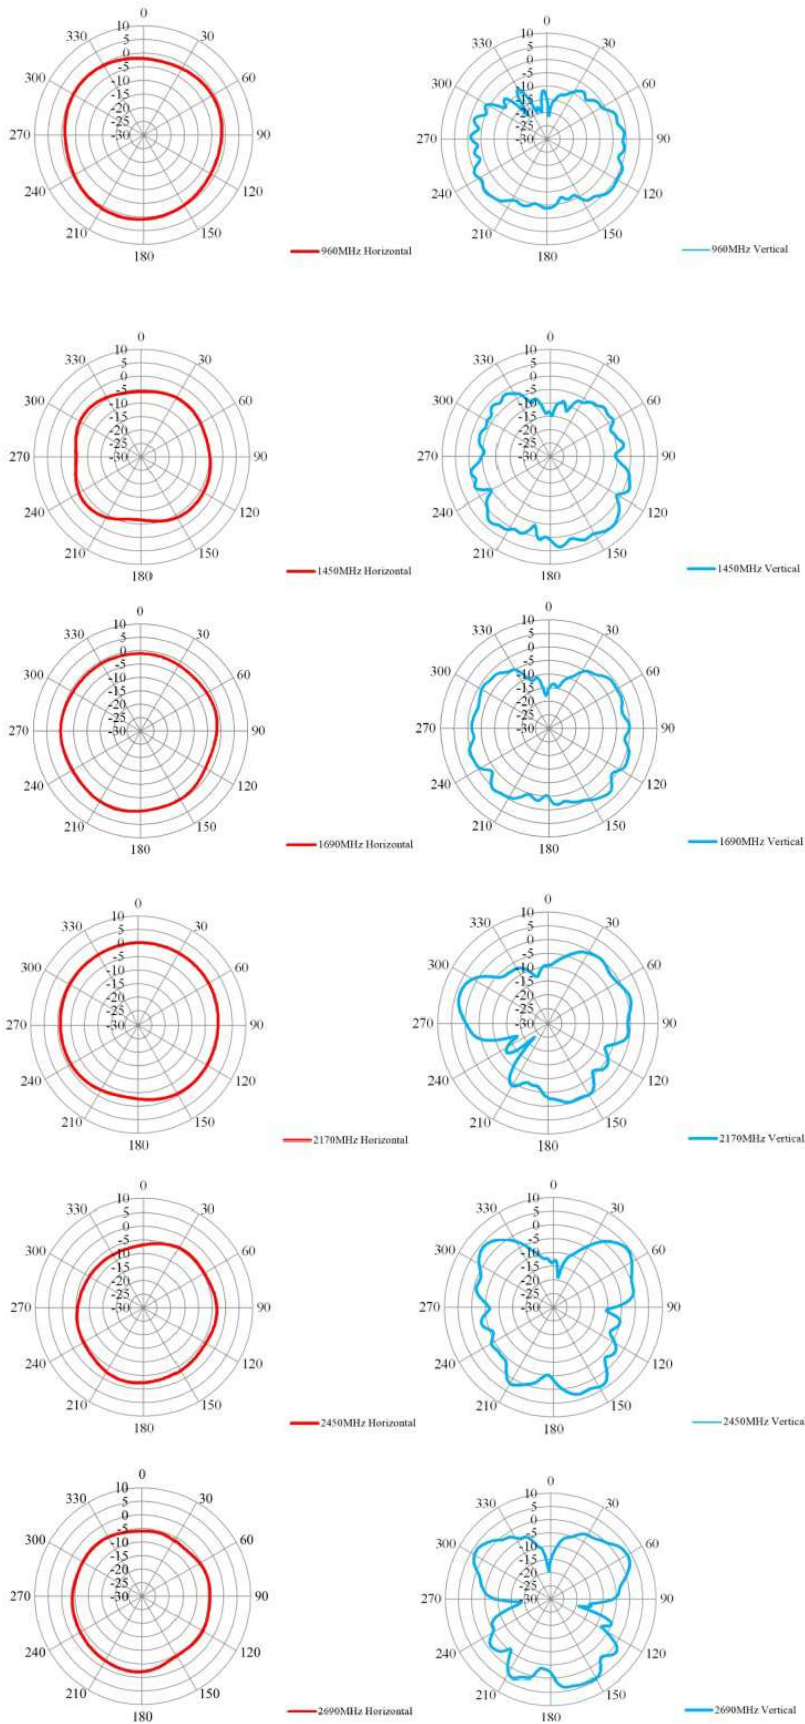

**Specifications****Aussenantenne GSM / UMTS / LTE / 5G****Photos****Code-Nr.: 606030160****5G** **Electrical properties**

Antenna type	external antenna
Frequency	600-8000 MHz
Frequency / gain / VSWR	617-960: 2.7 dBi / <3.3 1600-2170: 5.4 dBi / <2.9 2170-3800: 6.5 dBi / <1.8 3800-4900: 6.2 dBi / <2.0 4900-5825: 5.3 dBi / <2.0 5825-8000: 6.6 dBi / <2.0
Impedance	50 Ohm
Polarization	vertical
Maximum power	100 W

**Mechanical properties**

Dimensions	Ø 22.5 x 230 mm
Color	white
Connector	N female
Weight	0.4 kg

## Diagrams

## Radio patterns 2