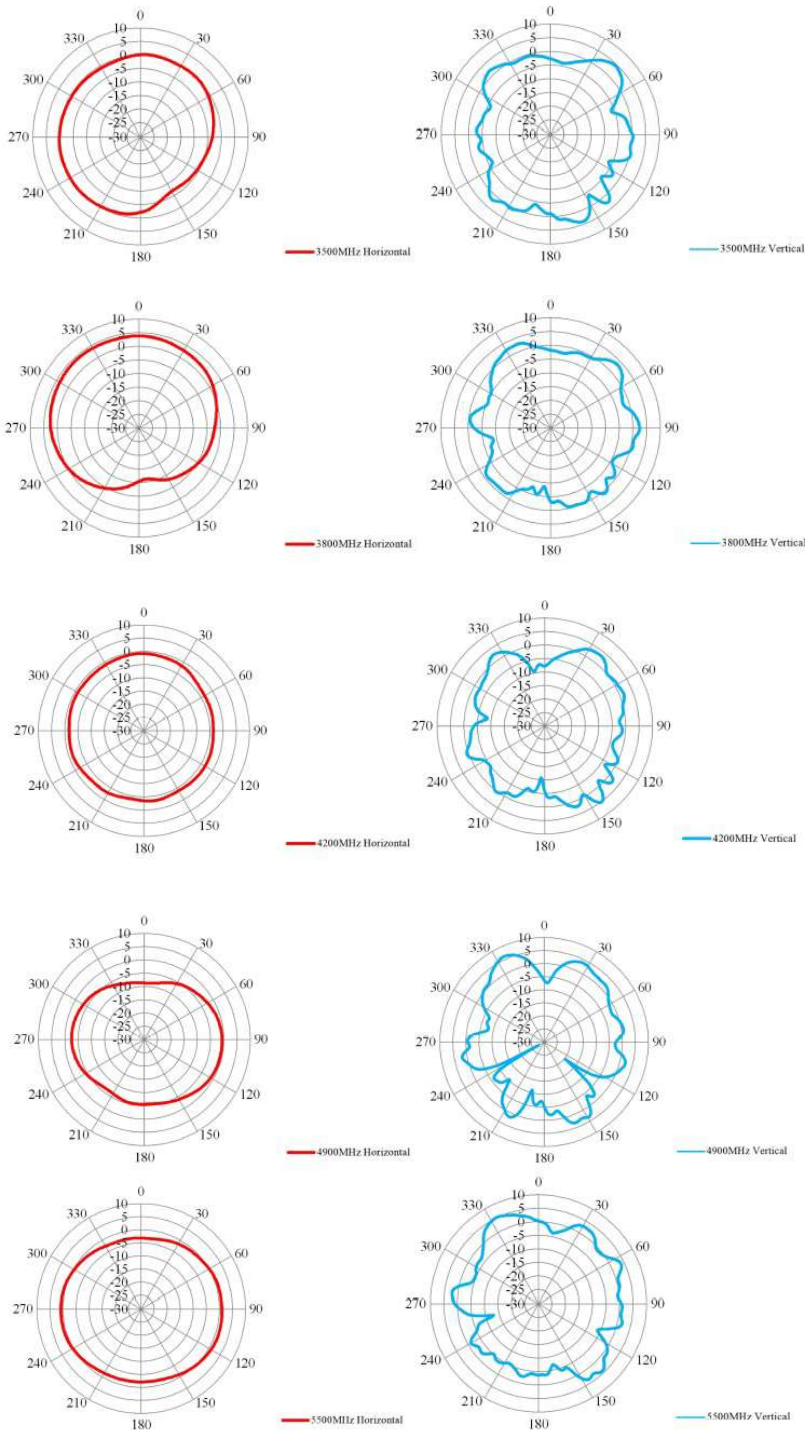

Radio patterns 3