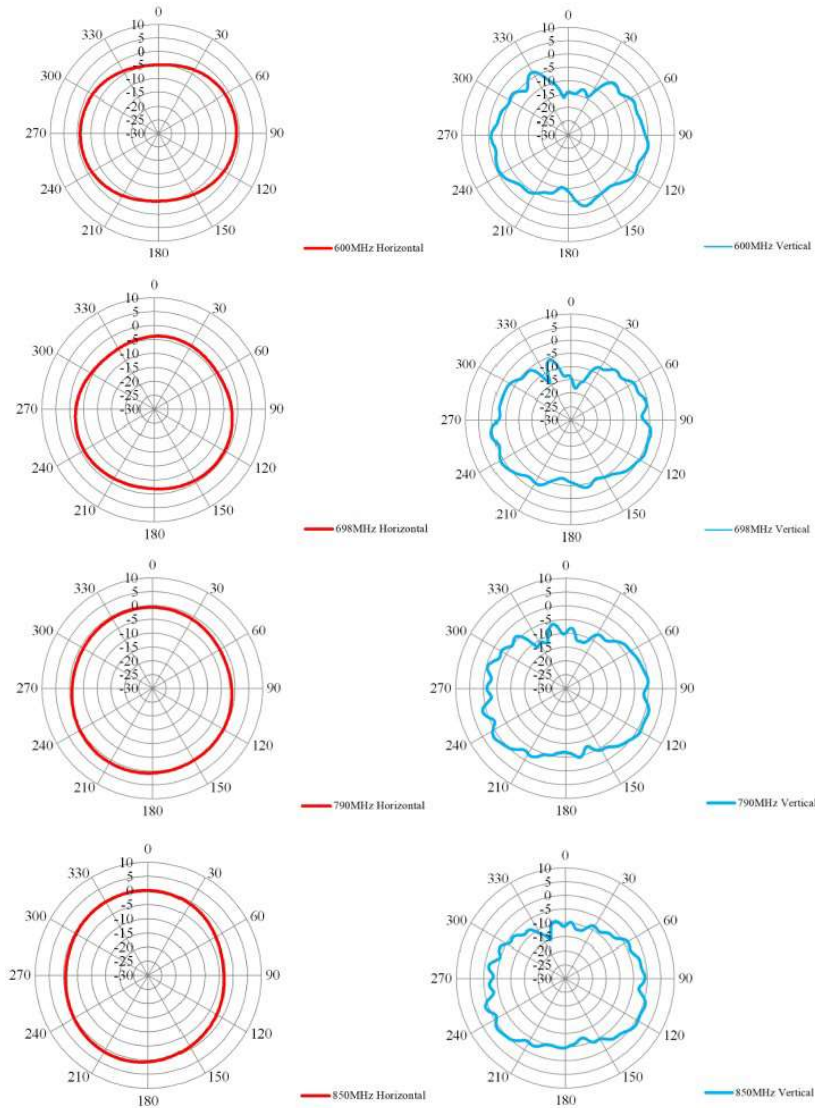

**Specifications****Aussenantenne GSM / UMTS / LTE / 5G****Photos****Code-Nr.: 606030160****5G** **Electrical properties**

Antenna type	external antenna
Frequency	600-8000 MHz
Frequency / gain / VSWR	617-960: 2.7 dBi / <3.3 1600-2170: 5.4 dBi / <2.9 2170-3800: 6.5 dBi / <1.8 3800-4900: 6.2 dBi / <2.0 4900-5825: 5.3 dBi / <2.0 5825-8000: 6.6 dBi / <2.0
Impedance	50 Ohm
Polarization	vertical
Maximum power	100 W

**Mechanical properties**

Dimensions	Ø 22.5 x 230 mm
Color	white
Connector	N female
Weight	0.4 kg

## Diagrams

## Radio patterns 2